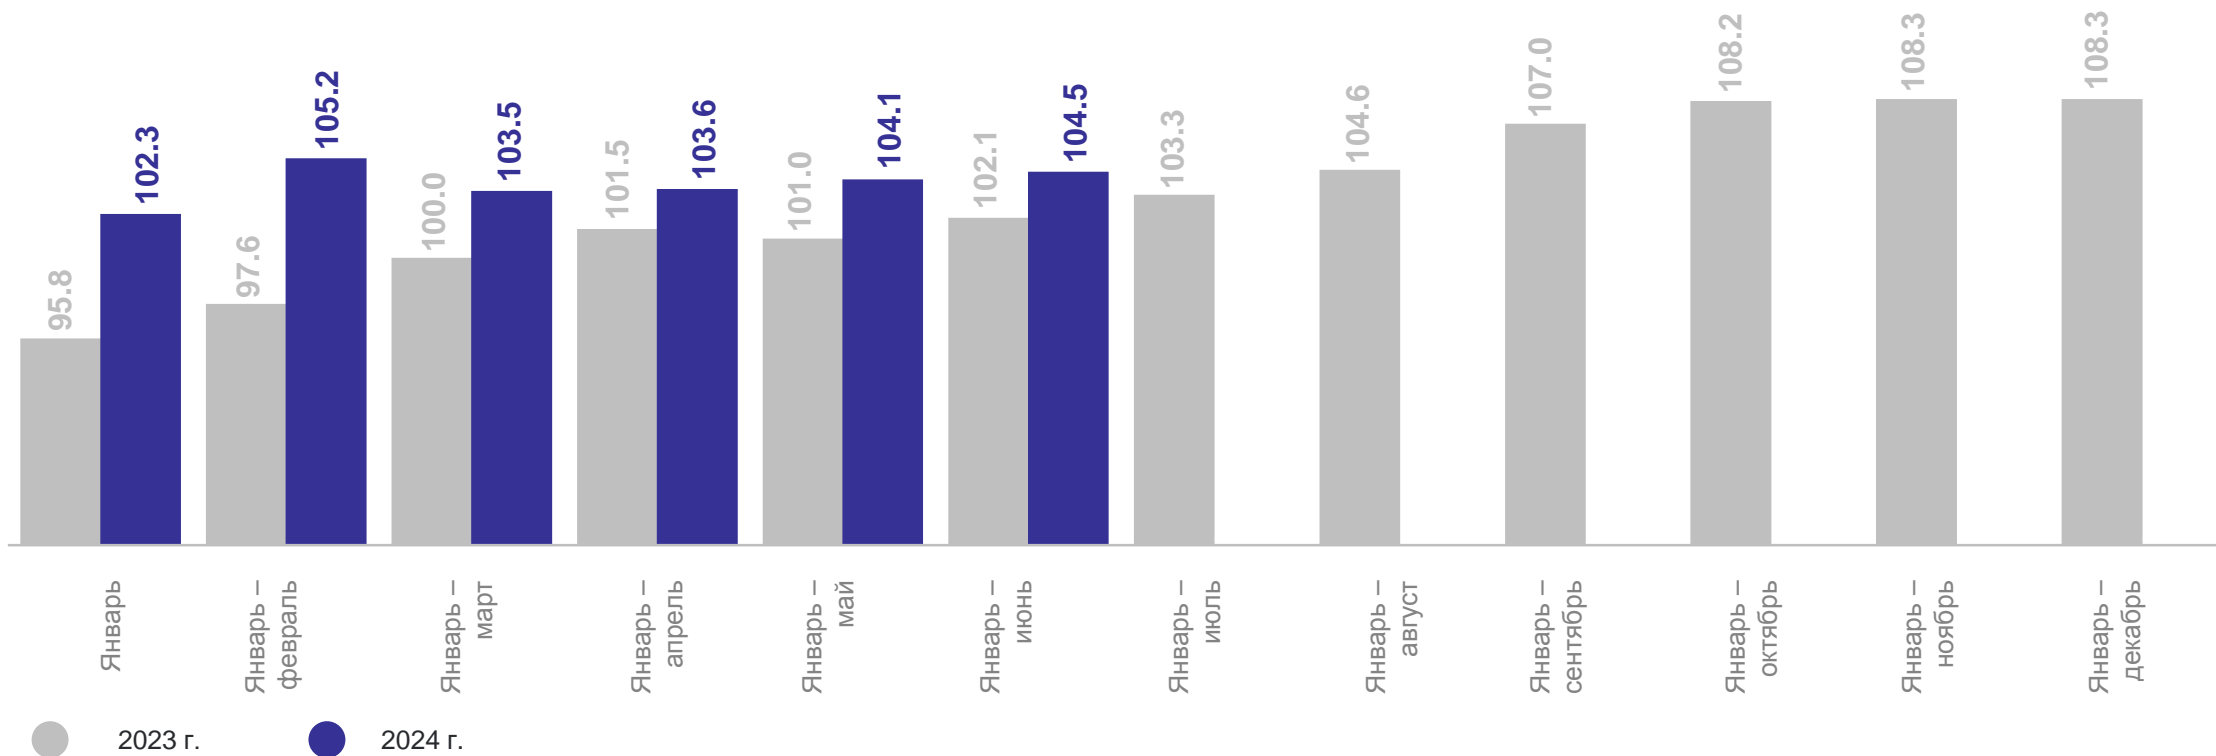

# ИНДЕКСЫ ПРОМЫШЛЕННОГО ПРОИЗВОДСТВА ЛИПЕЦКОЙ ОБЛАСТИ\*

в % к соответствующему периоду предыдущего года

ЛИПЕЦКСТАТ

\* В качестве весов используется структура валовой добавленной стоимости по видам экономической деятельности 2018 базисного года.