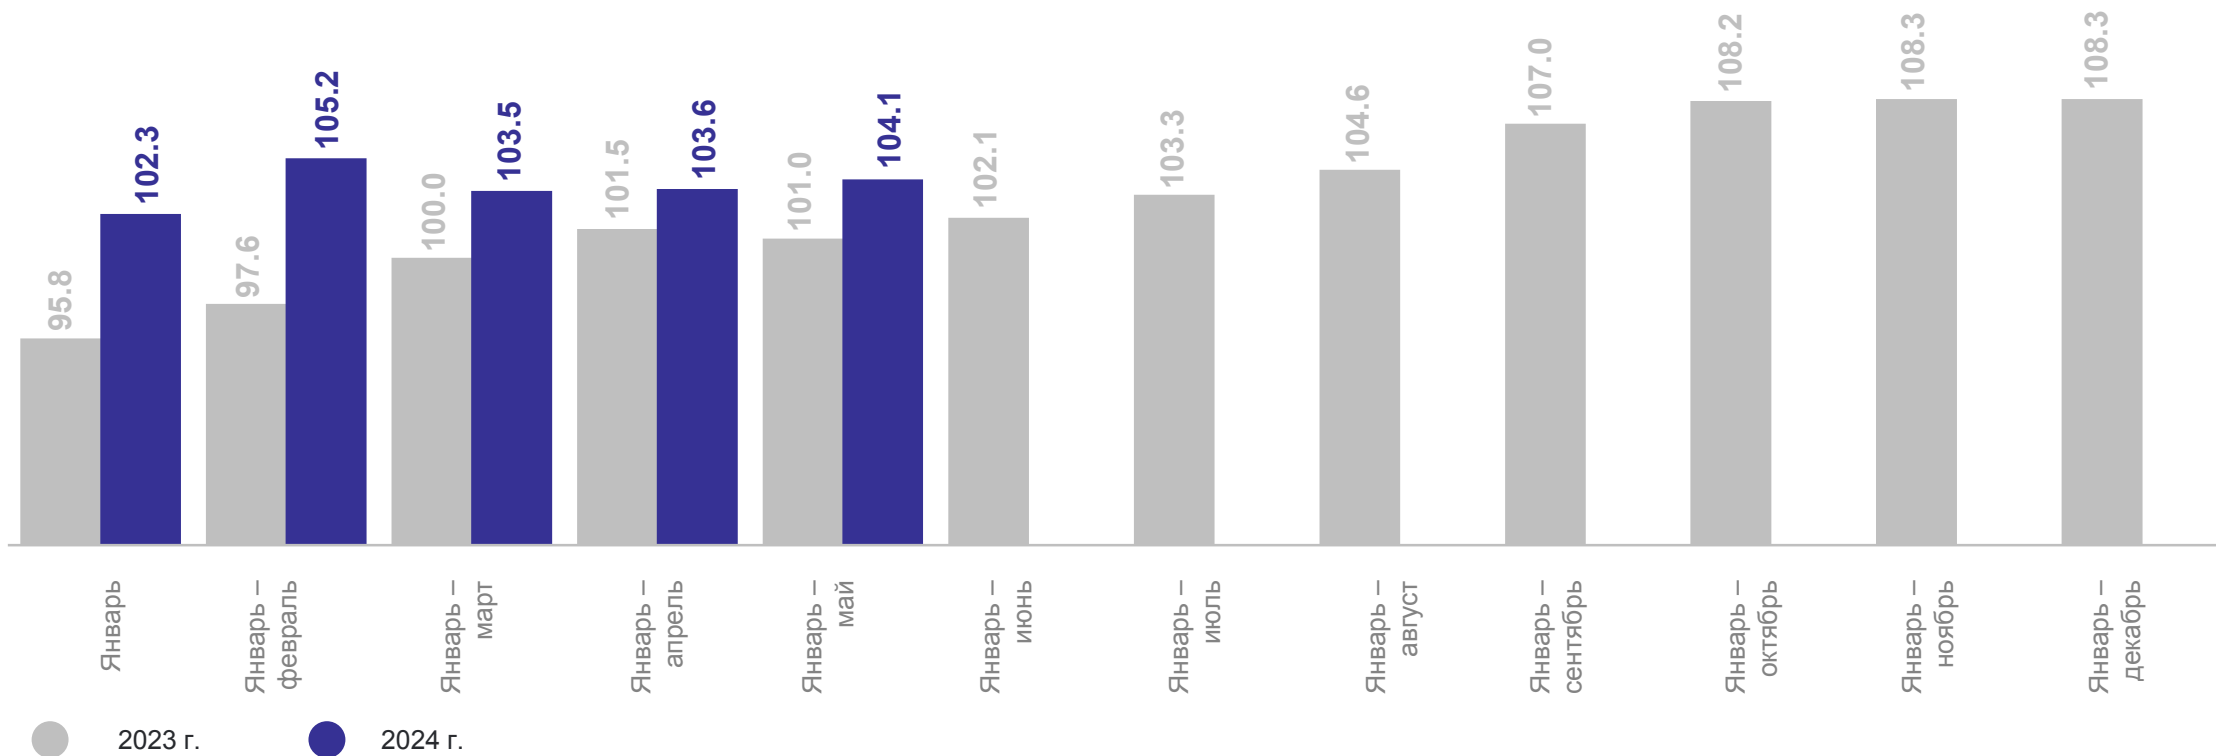

# ИНДЕКСЫ ПРОМЫШЛЕННОГО ПРОИЗВОДСТВА ЛИПЕЦКОЙ ОБЛАСТИ\*

в % к соответствующему периоду предыдущего года

ЛИПЕЦКСТАТ

\* В качестве весов используется структура валовой добавленной стоимости по видам экономической деятельности 2018 базисного года.