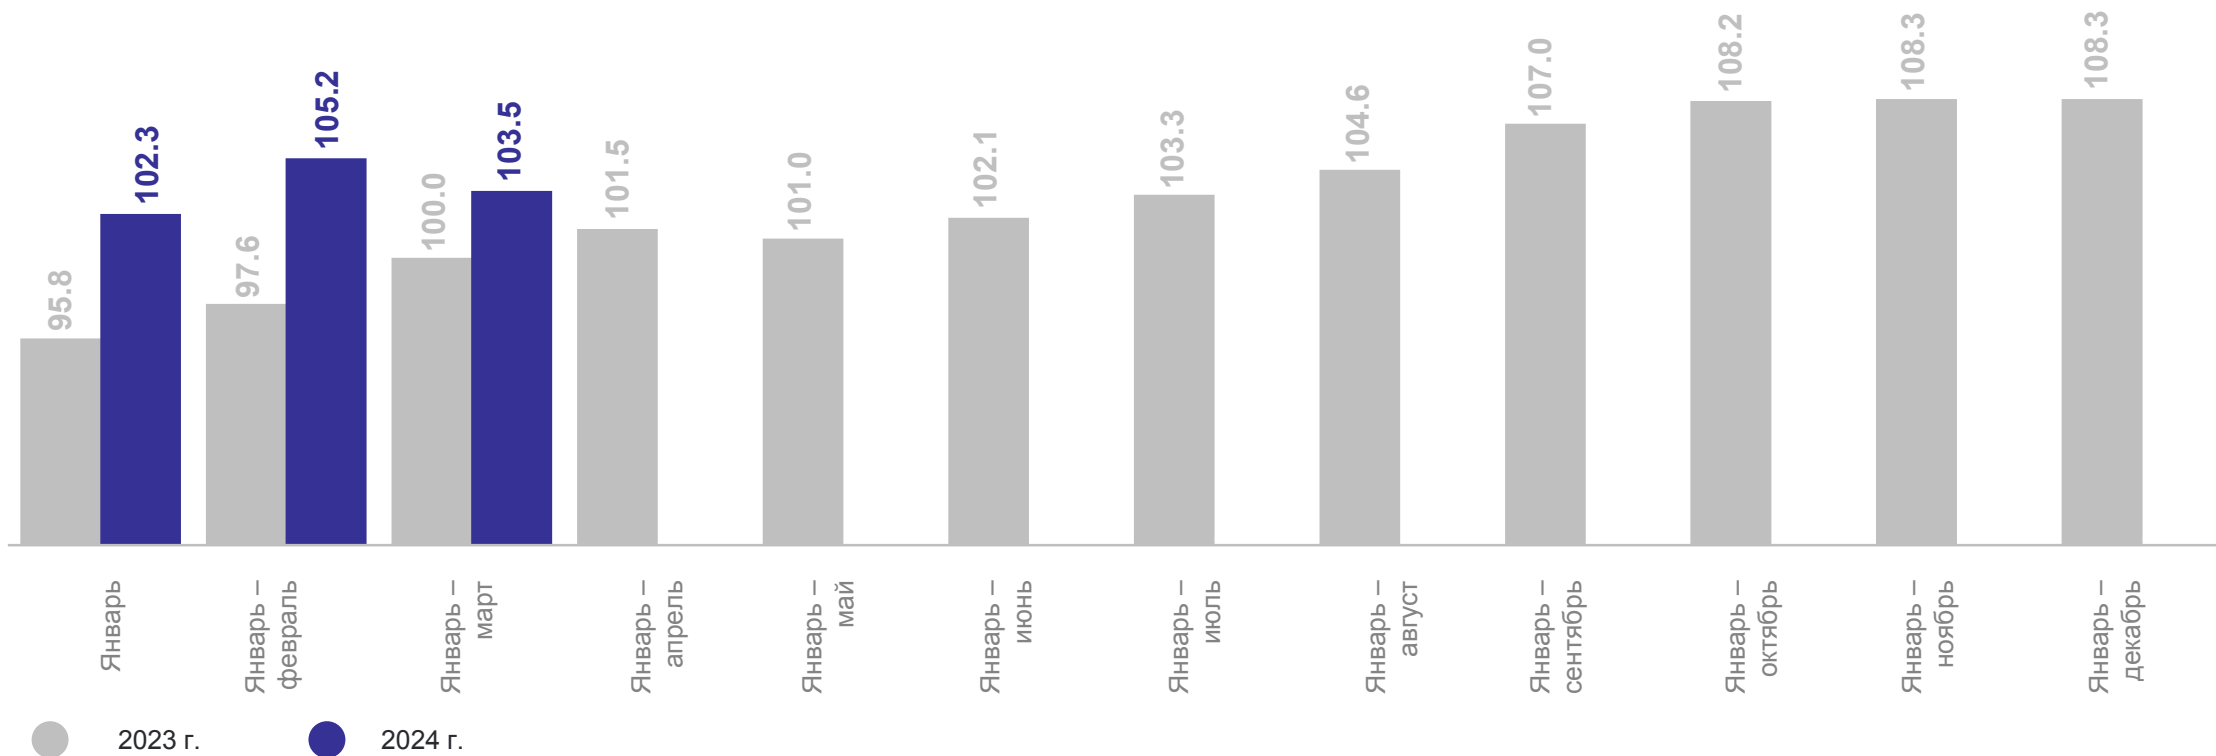

ИНДЕКСЫ ПРОМЫШЛЕННОГО ПРОИЗВОДСТВА ЛИПЕЦКОЙ ОБЛАСТИ*

в % к соответствующему периоду предыдущего года

ЛИПЕЦКСТАТ

* В качестве весов используется структура валовой добавленной стоимости по видам экономической деятельности 2018 базисного года.