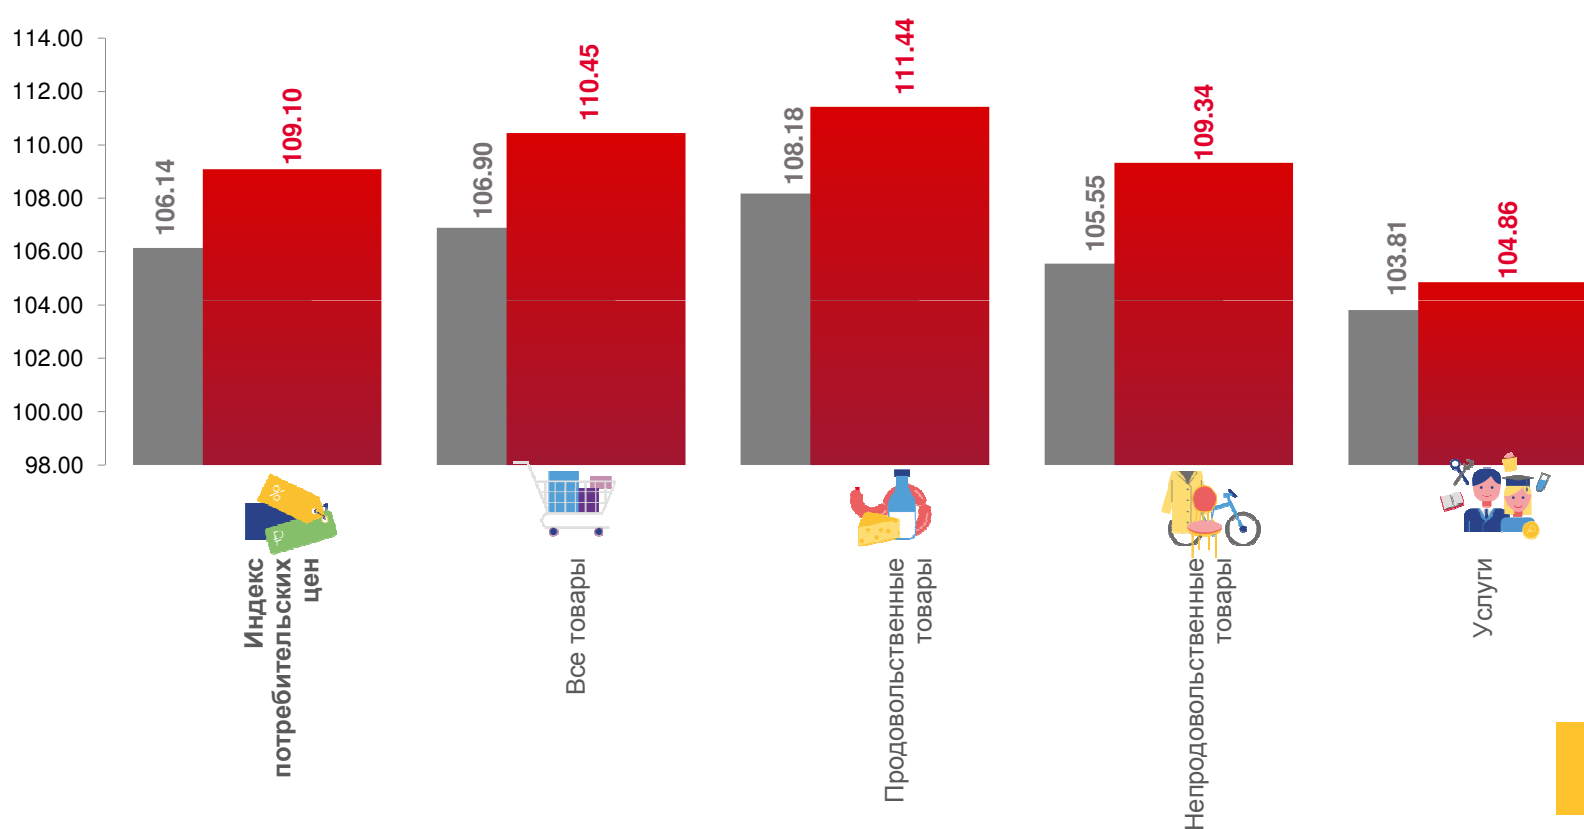

ИНДЕКСЫ ПОТРЕБИТЕЛЬСКИХ ЦЕН

ДЕКАБРЬ 2021 ГОДА В % К ПРЕДЫДУЩЕМУ МЕСЯЦУ

ИПЦ

100,59

Все товары

100,77

Продовольственные товары

100,94

Непродовольственные товары

100,59

Услуги

99,98

Базовый ИПЦ

100,61

ИНДЕКСЫ ПОТРЕБИТЕЛЬСКИХ ЦЕН

ДЕКАБРЬ 2021 ГОДА В % К ДЕКАБРЮ ПРЕДЫДУЩЕГО ГОДА

■ Декабрь 2020 г. к декабрю 2019 г.

■ Декабрь 2021 г. к декабрю 2020 г.

ИНДЕКСЫ ПОТРЕБИТЕЛЬСКИХ ЦЕН

ЯНВАРЬ–ДЕКАБРЬ 2021 ГОДА В % К СООТВЕТСТВУЮЩЕМУ ПЕРИОДУ ПРЕДЫДУЩЕГО ГОДА

■ Январь - декабрь 2020 г. к январю-декабрю 2019 г.