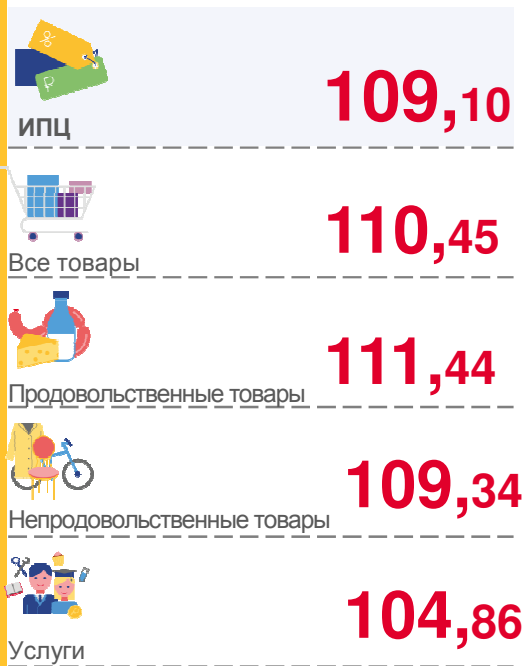

ИНДЕКСЫ ПОТРЕБИТЕЛЬСКИХ ЦЕН

ДЕКАБРЬ 2021 ГОДА В % К ПРЕДЫДУЩЕМУ МЕСЯЦУ

ИПЦ

100,59

Все товары

100,77

Продовольственные товары

100,94

Непродовольственные товары

100,59

Услуги

99,98

Базовый ИПЦ

100,61

ИНДЕКСЫ ПОТРЕБИТЕЛЬСКИХ ЦЕН

ДЕКАБРЬ 2021 ГОДА В % К ДЕКАБРЮ ПРЕДЫДУЩЕГО ГОДА

■ Декабрь 2020 г. к декабрю 2019 г.

■ Декабрь 2021 г. к декабрю 2020 г.

ИНДЕКСЫ ПОТРЕБИТЕЛЬСКИХ ЦЕН

ЯНВАРЬ–ДЕКАБРЬ 2021 ГОДА В % К СООТВЕТСТВУЮЩЕМУ ПЕРИОДУ ПРЕДЫДУЩЕГО ГОДА

■ Январь - декабрь 2020 г. к январю-декабрю 2019 г.