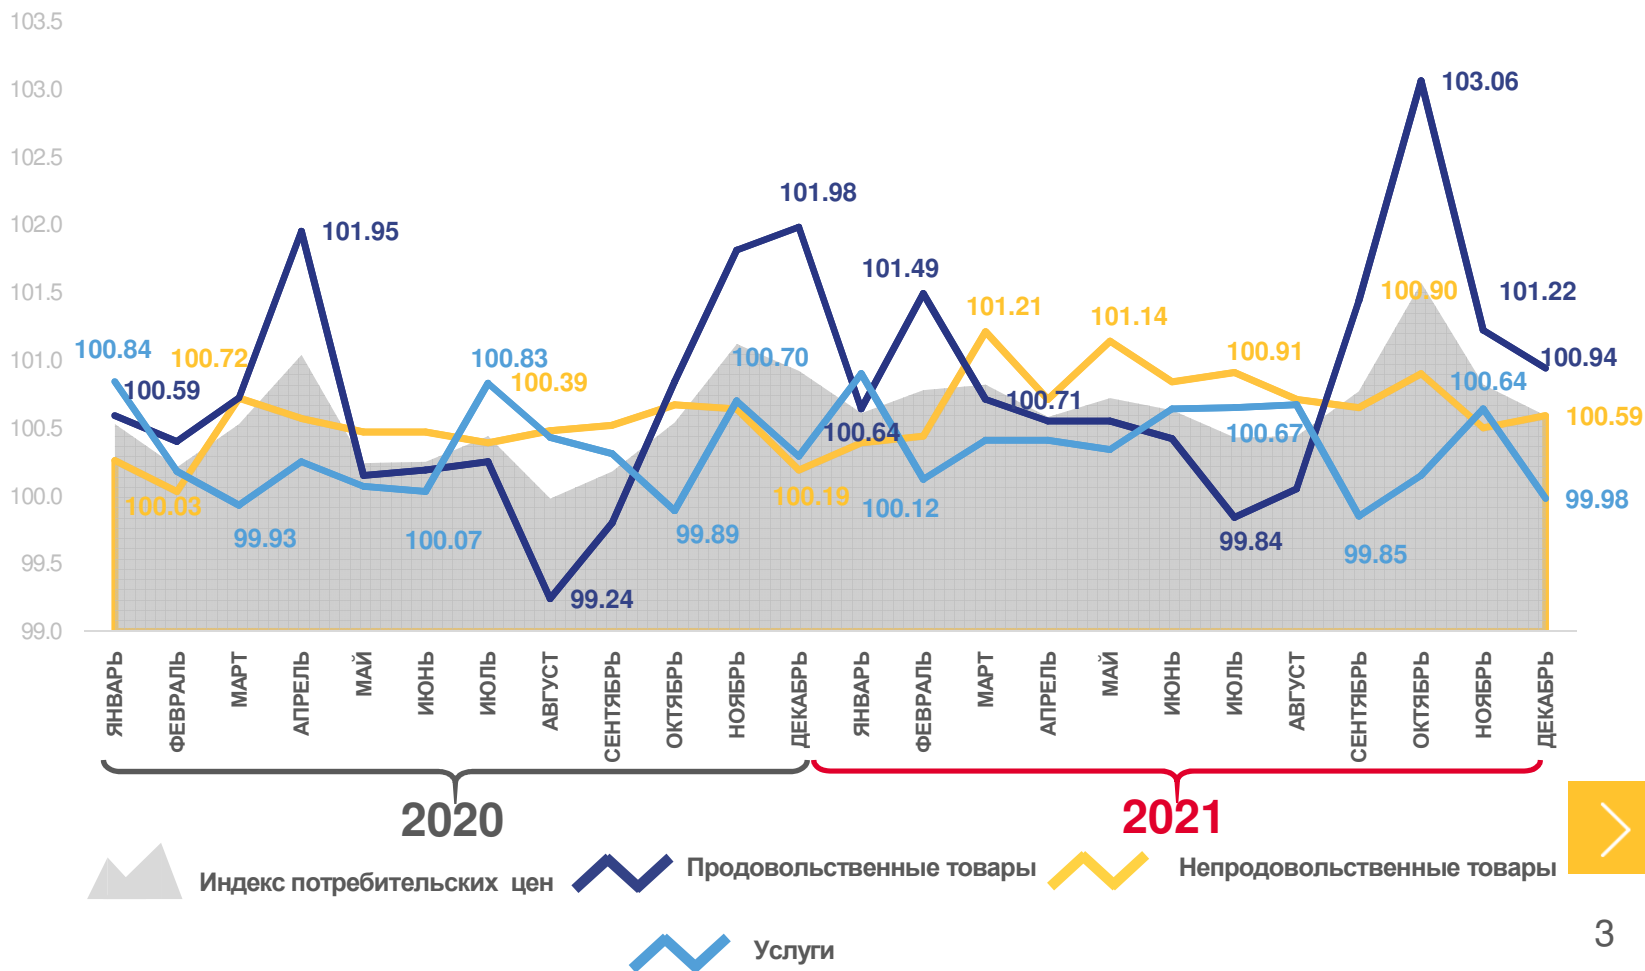

ИНДЕКСЫ ПОТРЕБИТЕЛЬСКИХ ЦЕН

ДЕКАБРЬ 2021 ГОДА В % К ПРЕДЫДУЩЕМУ МЕСЯЦУ

ИПЦ

100,59

Все товары

100,77

Продовольственные товары

100,94

Непродовольственные товары

100,59

Услуги

99,98

Базовый ИПЦ

100,61

ИНДЕКСЫ ПОТРЕБИТЕЛЬСКИХ ЦЕН

ДЕКАБРЬ 2021 ГОДА В % К ДЕКАБРЮ ПРЕДЫДУЩЕГО ГОДА

■ Декабрь 2020 г. к декабрю 2019 г.

■ Декабрь 2021 г. к декабрю 2020 г.

ИНДЕКСЫ ПОТРЕБИТЕЛЬСКИХ ЦЕН

ЯНВАРЬ–ДЕКАБРЬ 2021 ГОДА В % К СООТВЕТСТВУЮЩЕМУ ПЕРИОДУ ПРЕДЫДУЩЕГО ГОДА

■ Январь - декабрь 2020 г. к январю-декабрю 2019 г.

■ Январь - декабрь 2021 г. к январю-декабрю 2020 г.

ИНДЕКСЫ ЦЕН НА ОТДЕЛЬНЫЕ ГРУППЫ И ВИДЫ ПРОДОВОЛЬСТВЕННЫХ ТОВАРОВ

ДЕКАБРЬ 2021 ГОДА В % К ПРЕДЫДУЩЕМУ МЕСЯЦУ