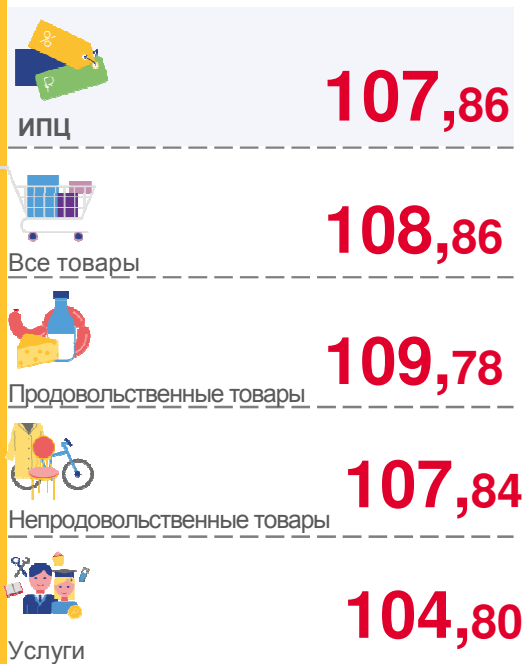

ИНДЕКСЫ ПОТРЕБИТЕЛЬСКИХ ЦЕН

ДЕКАБРЬ 2021 ГОДА В % К ПРЕДЫДУЩЕМУ МЕСЯЦУ

ИПЦ

100,59

Все товары

100,77

Продовольственные товары

100,94

Непродовольственные товары

100,59

Услуги

99,98

Базовый ИПЦ

100,61

ИНДЕКСЫ ПОТРЕБИТЕЛЬСКИХ ЦЕН

ДЕКАБРЬ 2021 ГОДА В % К ДЕКАБРЮ ПРЕДЫДУЩЕГО ГОДА

■ Декабрь 2020 г. к декабрю 2019 г.

■ Декабрь 2021 г. к декабрю 2020 г.

ИНДЕКСЫ ПОТРЕБИТЕЛЬСКИХ ЦЕН

ЯНВАРЬ–ДЕКАБРЬ 2021 ГОДА В % К СООТВЕТСТВУЮЩЕМУ ПЕРИОДУ ПРЕДЫДУЩЕГО ГОДА

■ Январь - декабрь 2020 г. к январю-декабрю 2019 г.

■ Январь - декабрь 2021 г. к январю-декабрю 2020 г.

ИНДЕКСЫ ЦЕН НА ОТДЕЛЬНЫЕ ГРУППЫ И ВИДЫ ПРОДОВОЛЬСТВЕННЫХ ТОВАРОВ

ДЕКАБРЬ 2021 ГОДА В % К ПРЕДЫДУЩЕМУ МЕСЯЦУ