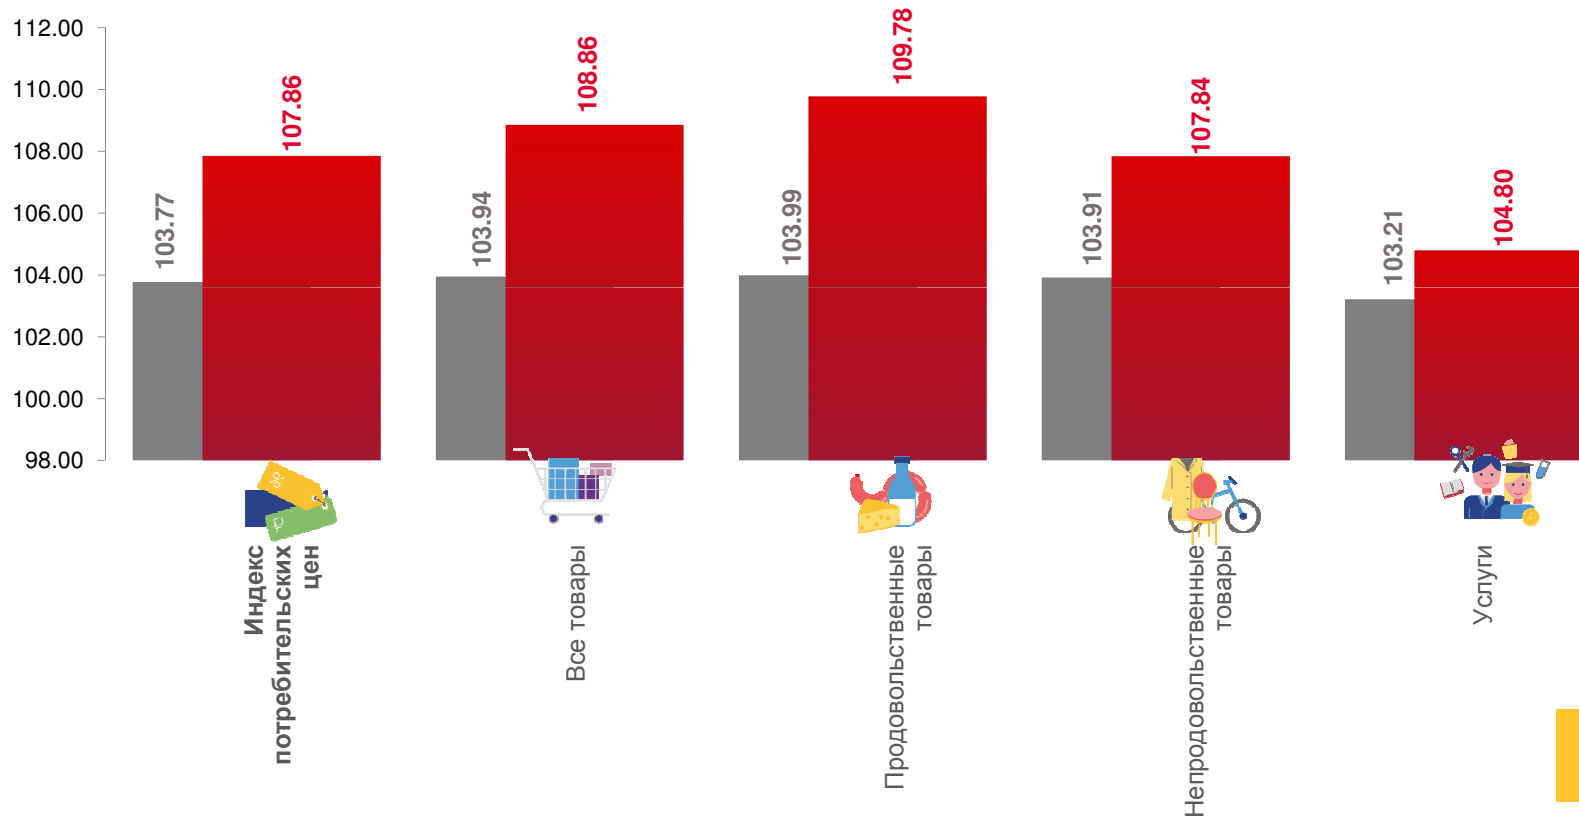

Непродовольственные товары

100,59

Услуги

99,98

Базовый ИПЦ

100,61

ИНДЕКСЫ ПОТРЕБИТЕЛЬСКИХ ЦЕН

ДЕКАБРЬ 2021 ГОДА В % К ДЕКАБРЮ ПРЕДЫДУЩЕГО ГОДА

■ Декабрь 2020 г. к декабрю 2019 г.

■ Декабрь 2021 г. к декабрю 2020 г.

ИНДЕКСЫ ПОТРЕБИТЕЛЬСКИХ ЦЕН

ЯНВАРЬ–ДЕКАБРЬ 2021 ГОДА В % К СООТВЕТСТВУЮЩЕМУ ПЕРИОДУ ПРЕДЫДУЩЕГО ГОДА

■ Январь - декабрь 2020 г. к январю-декабрю 2019 г.

■ Январь - декабрь 2021 г. к январю-декабрю 2020 г.

ИНДЕКСЫ ЦЕН НА ОТДЕЛЬНЫЕ ГРУППЫ И ВИДЫ ПРОДОВОЛЬСТВЕННЫХ ТОВАРОВ

ДЕКАБРЬ 2021 ГОДА В % К ПРЕДЫДУЩЕМУ МЕСЯЦУ