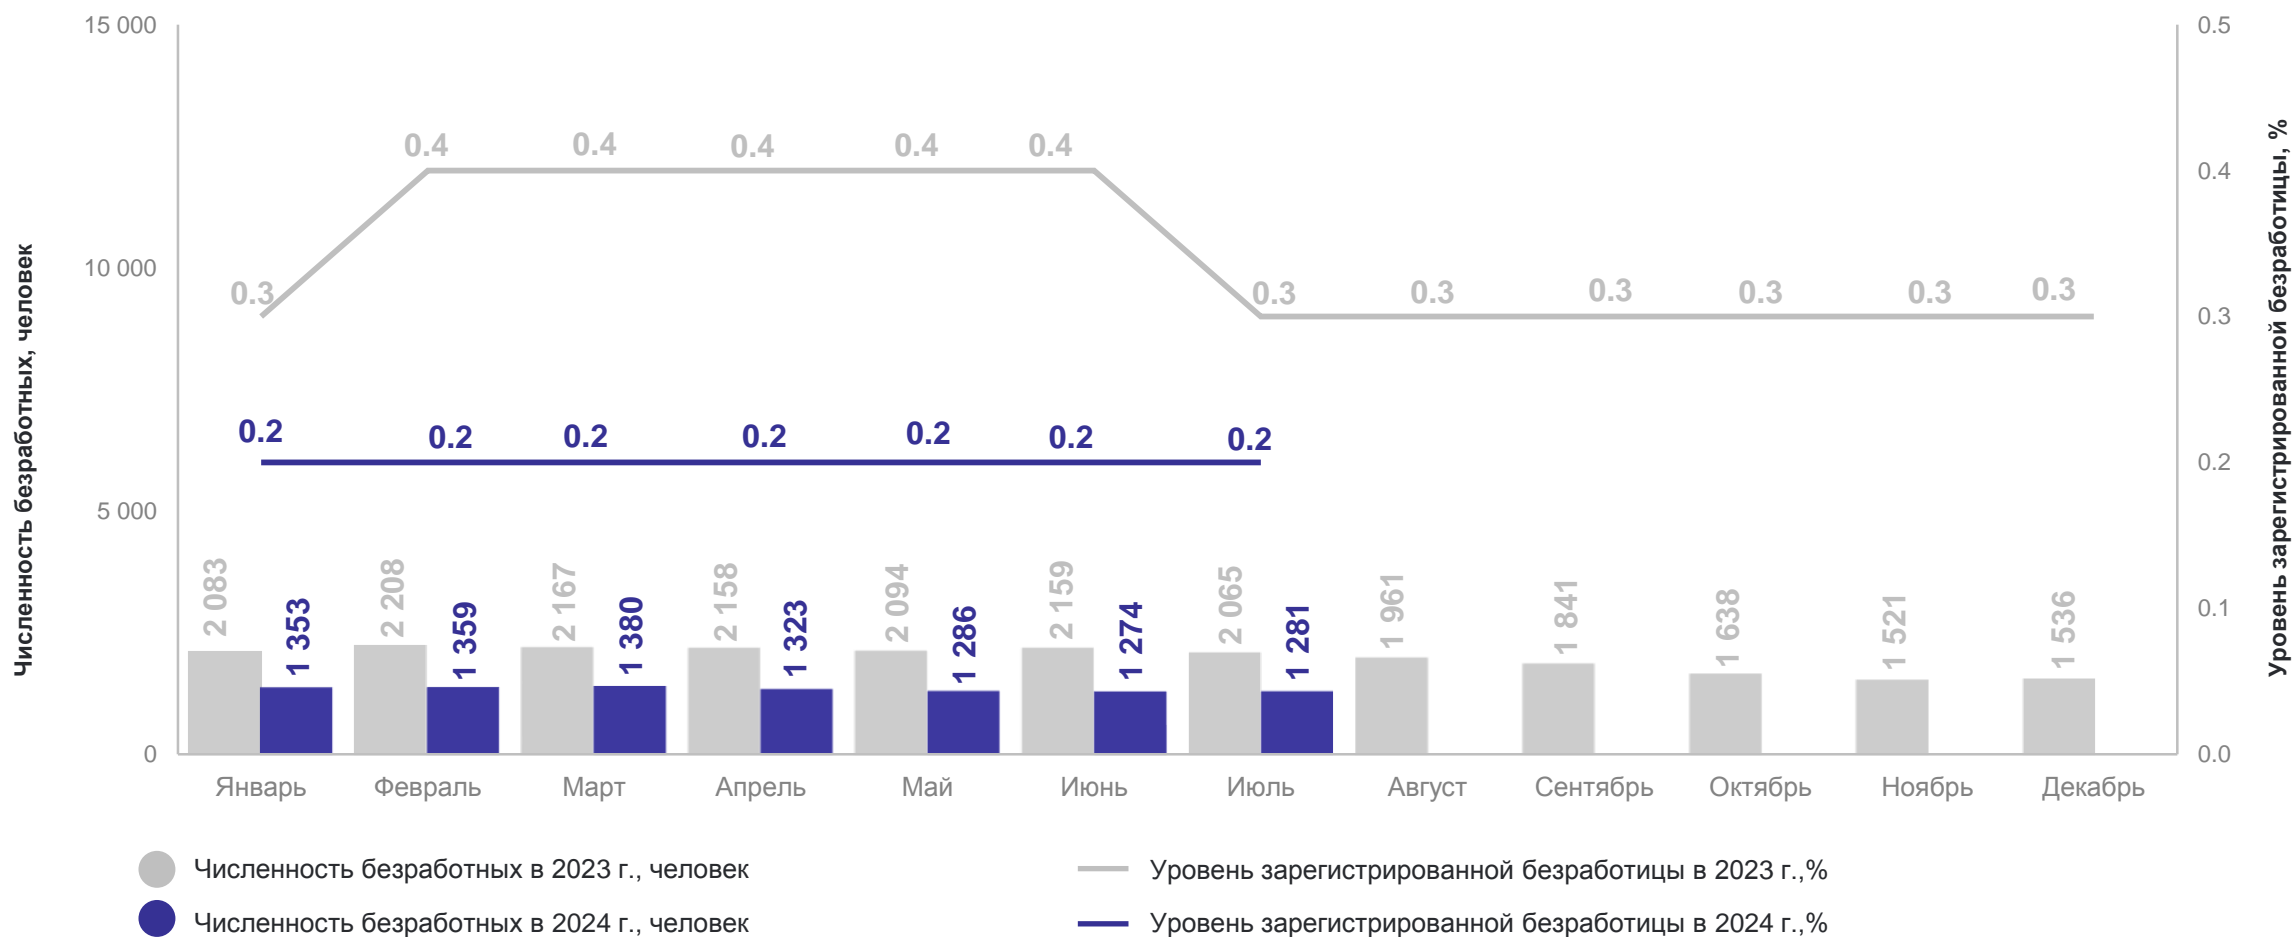

# ЧИСЛЕННОСТЬ БЕЗРАБОТНЫХ, ЗАРЕГИСТРИРОВАННЫХ В ОРГАНАХ ГОСУДАРСТВЕННОЙ СЛУЖБЫ ЗАНЯТОСТИ НАСЕЛЕНИЯ ЛИПЕЦКОЙ ОБЛАСТИ\*

ЛИПЕЦКСТАТ

на конец месяца соответствующего года

\* По данным управления социальной политики Липецкой области.