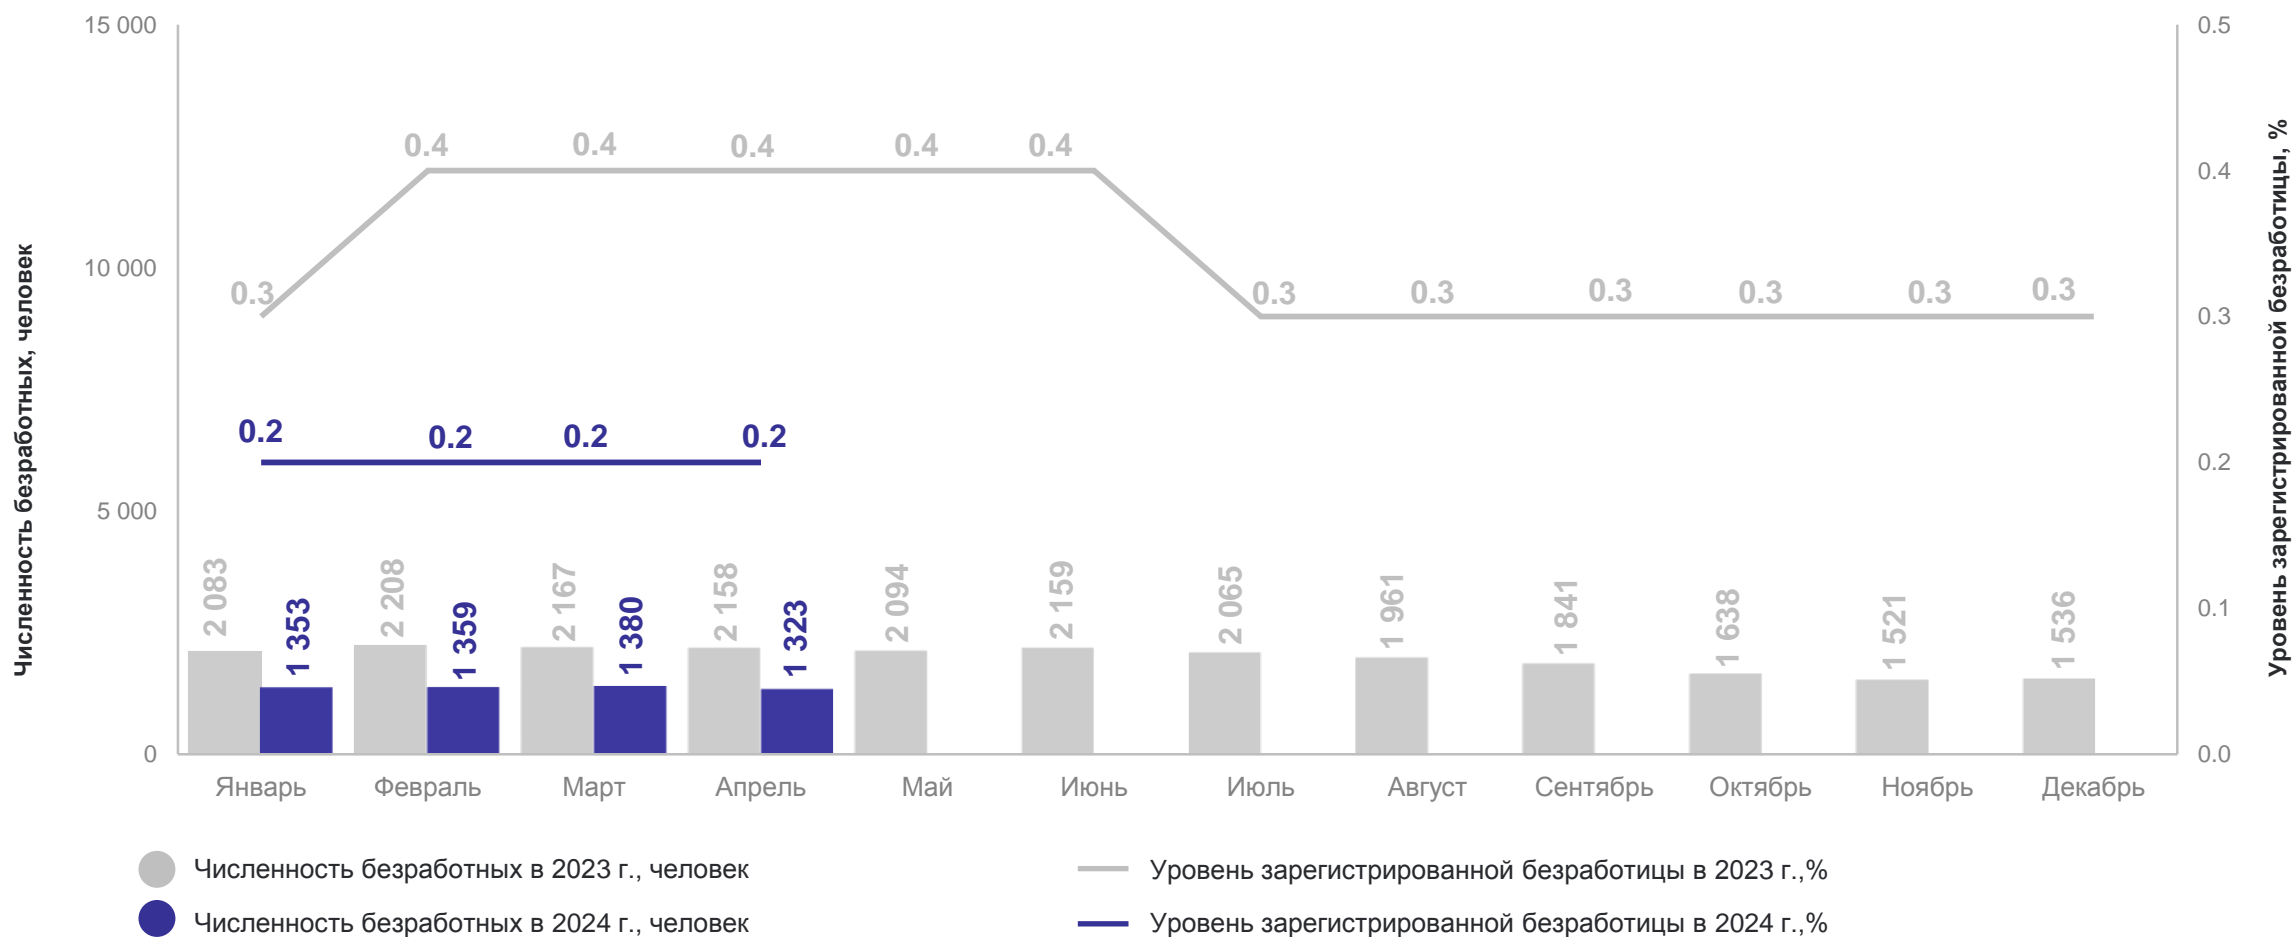

# ЧИСЛЕННОСТЬ БЕЗРАБОТНЫХ, ЗАРЕГИСТРИРОВАННЫХ В ОРГАНАХ ГОСУДАРСТВЕННОЙ СЛУЖБЫ ЗАНЯТОСТИ НАСЕЛЕНИЯ ЛИПЕЦКОЙ ОБЛАСТИ\*

ЛИПЕЦКСТАТ

на конец месяца соответствующего года

\* По данным управления социальной политики Липецкой области.